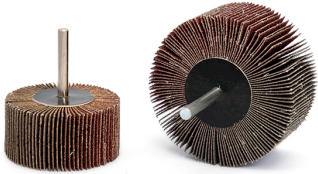

€2,61

<b>Dimensiones</b>	40 x 15 mm
<b>Eje</b>	6 mm
<b>Grano</b>	120
<b>Máx. r.p.m.</b>	19100
<b>Pack</b>	10
<b>Peso bruto</b>	0,03 kg
<b>Codigo de barras</b>	8012667300005