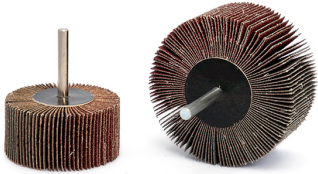

€2,61

Dimensiones	40 x 20 mm
Eje	6 mm
Grano	40
Máx. r.p.m.	19100
Pack	10
Peso bruto	0,03 kg
Codigo de barras	8012667300012