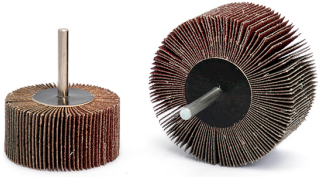

€0,00

<b>Dimensiones</b>	80 x 50 mm
<b>Eje</b>	6 mm
<b>Grano</b>	120
<b>Máx. r.p.m.</b>	8500
<b>Pack</b>	10
<b>Peso bruto</b>	-
<b>Codigo de barras</b>	8012667300241