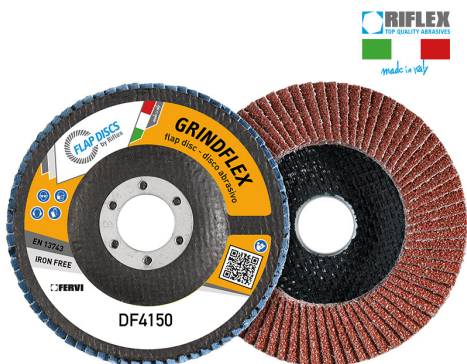

**ART. DF4150.214**  
**DISCO DE LAMINA GRINDFLEX CLASSIC**

€1,91

<b>Dimensiones</b>	115 x 22 mm
<b>Grano</b>	60
<b>Máx. r.p.m.</b>	13300
<b>Pack</b>	10
<b>Peso bruto</b>	0,10 kg
<b>Codigo de barras</b>	8012667298708

Corundo

Fibra de vidrio

Soltera