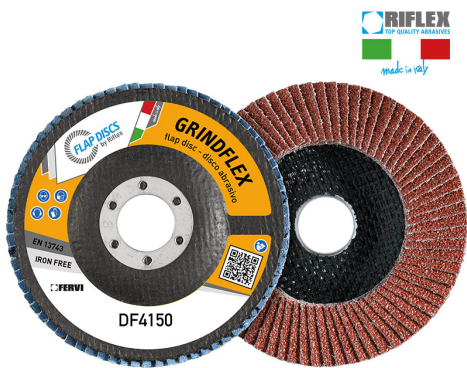

**ART. DF4150.215**  
DISCO DE LAMINA GRINDFLEX CLASSIC

€1,91

**Dimensiones**

115 x 22 mm

**Grano**

80

**Máx. r.p.m.**

13300

**Pack**

10

**Peso bruto**

0,10 kg

**Codigo de barras**

8012667298715

Corundo

Fibra de vidrio