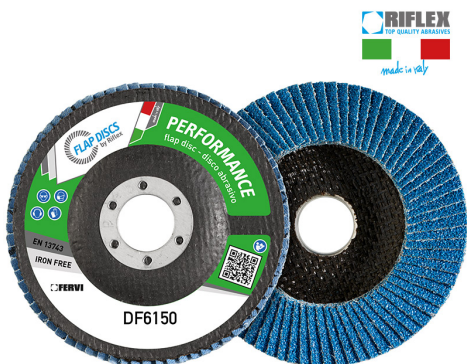

ART. DF6150.185
DISCO LAMELLARE PERFORMANCE CLASSIC

€4,74

Dimensioni	180 x 22 mm
Grana	80
Max rpm	8500
Pack	10
Peso lordo	0,14 kg
Codice EAN	8012667306625

Zirconio

Fibra di vetro

-

Singola

-