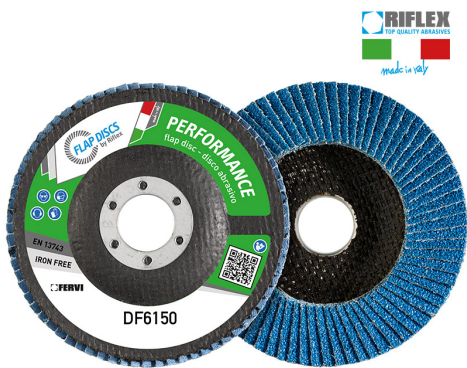

**ART. DF6150.115**  
DISCO LAMELLARE PERFORMANCE CLASSIC

€2,33

Dimensioni	115 x 22 mm
Grana	80
Max rpm	13300
Pack	10
Peso lordo	0,14 kg
Codice EAN	8012667306557

Zirconio

Fibra di vetro

-

Singola

-