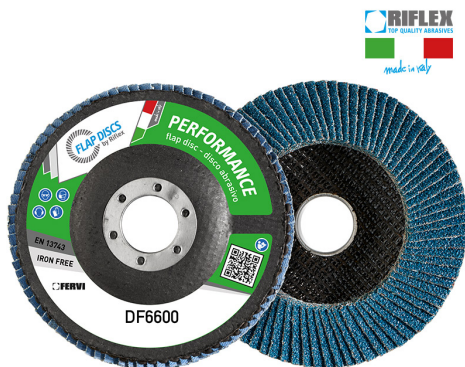

ART. DF6600.184

DISCO LAMELLARE PERFORMANCE BIGGER

CON IL DISCO LAMELLARE BIGGER SI SMERIGLIA PIÙ A LUNGO, PIÙ VELOCEMENTE, OTTENENDO UNA MIGLIOR FINITURA. LA NUOVA...

€5,80

Dimensioni	180 x 22 mm
Grana	60
Max rpm	8500
Pack	10
Peso lordo	0,14 kg
Codice EAN	8012667306779

Zirconio

Fibra di vetro

-

Singola

-

-