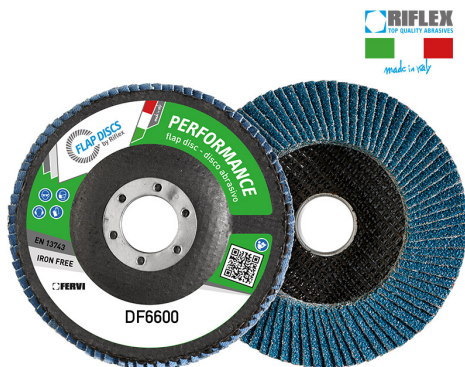

# ART. DF6600.125

DISCO LAMELLARE PERFORMANCE BIGGER

CON IL DISCO LAMELLARE BIGGER SI SMERIGLIA PIÙ A LUNGO, PIÙ VELOCEMENTE, OTTENENDO UNA MIGLIOR FINITURA. LA NUOVA...

€3,27

Dimensioni	125 x 22 mm
Grana	80
Max rpm	12250
Pack	10
Peso lordo	0,14 kg
Codice EAN	8012667306748

Zirconio

Fibra di vetro

-

Singola

-

-