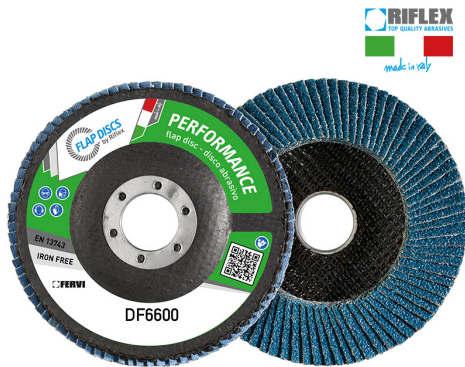

CON IL DISCO LAMELLARE BIGGER SI SMERIGLIA PIÙ A LUNGO, PIÙ VELOCEMENTE, OTTENENDO UNA MIGLIOR FINITURA. LA NUOVA...

€3,27

Dimensioni	125 x 22 mm
Grana	40
Max rpm	12250
Pack	10
Peso lordo	0,14 kg
Codice EAN	8012667306724

Zirconio

Fibra di vetro

Singola