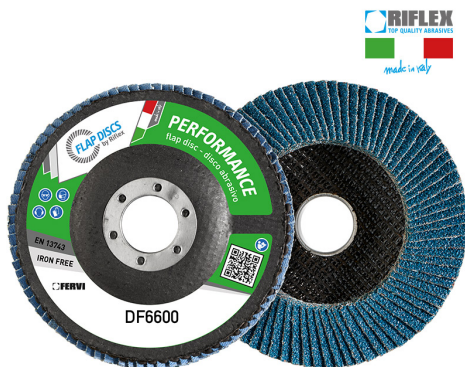

ART. DF6600.115

DISCO LAMELLARE PERFORMANCE BIGGER

CON IL DISCO LAMELLARE BIGGER SI SMERIGLIA PIÙ A LUNGO, PIÙ VELOCEMENTE, OTTENENDO UNA MIGLIOR FINITURA. LA NUOVA...

€2,85

Dimensioni	115 x 22 mm
Grana	80
Max rpm	13300
Pack	10
Peso lordo	0,14 kg
Codice EAN	8012667306700

Zirconio

Fibra di vetro

-

Singola

-

-