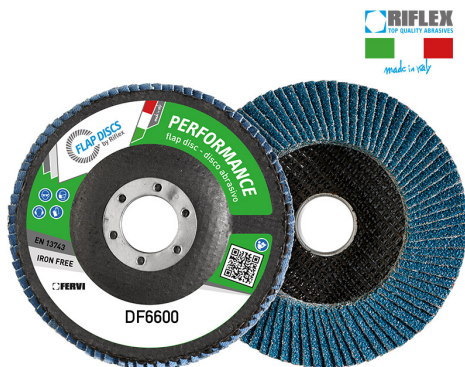

CON IL DISCO LAMELLARE BIGGER SI SMERIGLIA PIÙ A LUNGO, PIÙ VELOCEMENTE, OTTENENDO UNA MIGLIOR FINITURA. LA NUOVA...

€2,85

Dimensioni	115 x 22 mm
Grana	40
Max rpm	13300
Pack	10
Peso lordo	0,14 kg
Codice EAN	8012667306687

Zirconio

Fibra di vetro

Singola

Made In RIFLEX