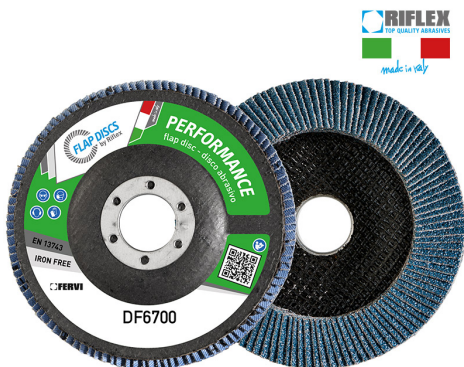

TIGER È UN DISCO LAMELLARE CON IL 70% IN PIÙ DI TELA ABRASIVA RISPETTO AI DISCHI PROFESSIONALI STANDARD. LA SUA FORMA...

€2,74

Dimensioni	115 x 22 mm
Grana	80
Max rpm	13300
Pack	10
Peso lordo	0,14 kg
Codice EAN	8012667306809

Zirconio

Fibra di vetro

-

Singola

-

-