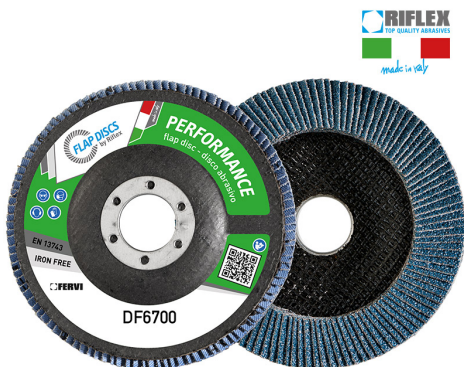

TIGER È UN DISCO LAMELLARE CON IL 70% IN PIÙ DI TELA ABRASIVA RISPETTO AI DISCHI PROFESSIONALI STANDARD. LA SUA FORMA...

€2,74

Dimensioni	115 x 22 mm
Grana	60
Max rpm	13300
Pack	10
Peso lordo	0,14 kg
Codice EAN	8012667306793

Zirconio

Fibra di vetro

Singola