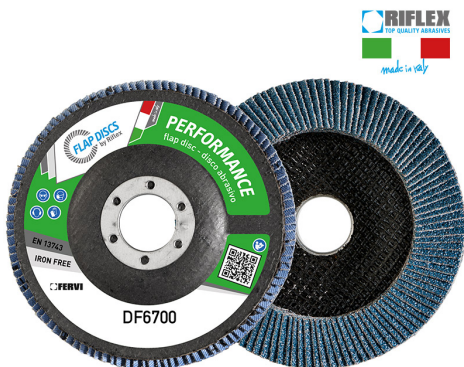

TIGER È UN DISCO LAMELLARE CON IL 70% IN PIÙ DI TELA ABRASIVA RISPETTO AI DISCHI PROFESSIONALI STANDARD. LA SUA FORMA...

€2,74

|            |               |
|------------|---------------|
| Dimensioni | 115 x 22 mm   |
| Grana      | 40            |
| Max rpm    | 13300         |
| Pack       | 10            |
| Peso lordo | 0,14 kg       |
| Codice EAN | 8012667306786 |

Zirconio

Fibra di vetro

Singola