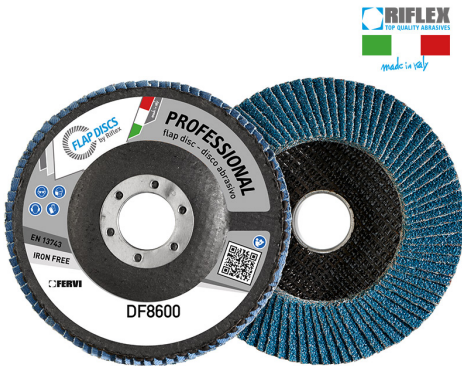

ART. DF8600.117
DISCO DE LAMINA PROFESSIONAL BIGGER

EXCELENTE VIDA UTIL, EXCELENTE RENDIMIENTO, EXCELENTE Y MEJOR ACABADO CON BIGGER DISCO LA NUEVA ESTRUCTURA PROPORCIONA MEJORES..

€3,06

Dimensiones	115 x 22 mm
Grano	120
Máx. r.p.m.	13300
Pack	10
Peso bruto	0,10 kg
Codigo de barras	8012667296223