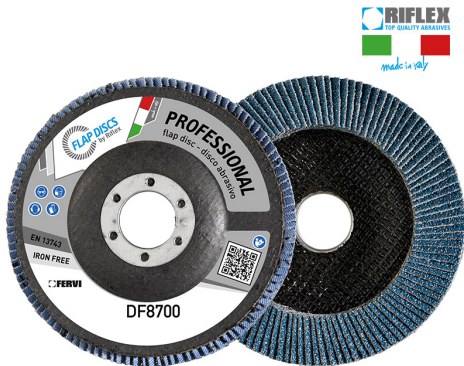

TIGER ES UN DISCO DE LAMINAS CON UN 70% MAYOR PODER DE ABRASION COMPARADO CON LOS DISCOS PROFESIONALES NORMALES. ESTE DISCO...

€3,17

Dimensiones	115 x 22 mm
Grano	40
Máx. r.p.m.	13300
Pack	10
Peso bruto	0,10 kg
Codigo de barras	8012667296100