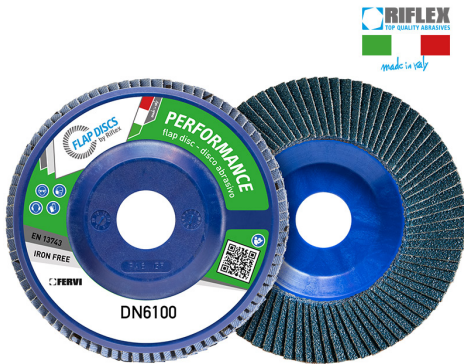

ART. DN6100.185
DISCO LAMELLARE PERFORMANCE CLASSIC

€4,74

Dimensioni	180 x 22 mm
Grana	80
Max rpm	8500
Pack	10
Peso lordo	0,14 kg
Codice EAN	8012667306939