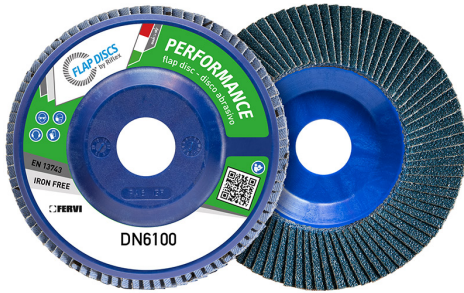

ART. DN6100.125
DISCO LAMELLARE PERFORMANCE CLASSIC

€2,85

Dimensioni	125 x 22 mm
Grana	80
Max rpm	12250
Pack	10
Peso lordo	0,14 kg
Codice EAN	8012667306915