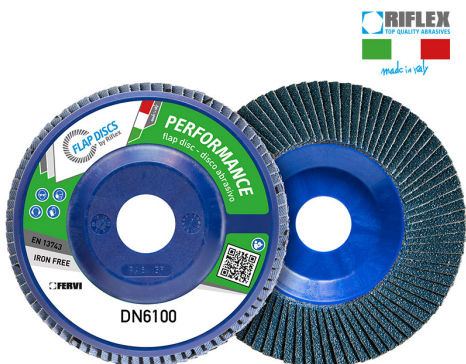

ART. DN6100.124
DISCO LAMELLARE PERFORMANCE CLASSIC

€2,85

Dimensioni	125 x 22 mm
Grana	60
Max rpm	12250
Pack	10
Peso lordo	0,14 kg
Codice EAN	8012667306892