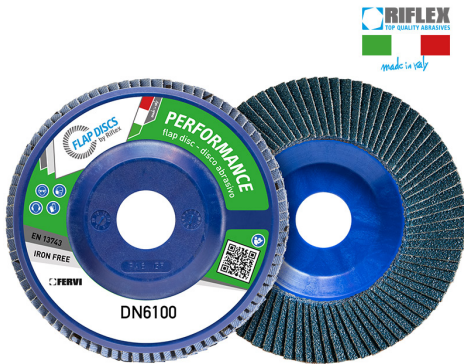

ART. DN6100.115
DISCO LAMELLARE PERFORMANCE CLASSIC

€2,33

Dimensioni	115 x 22 mm
Grana	80
Max rpm	13300
Pack	10
Peso lordo	0,14 kg
Codice EAN	8012667306861