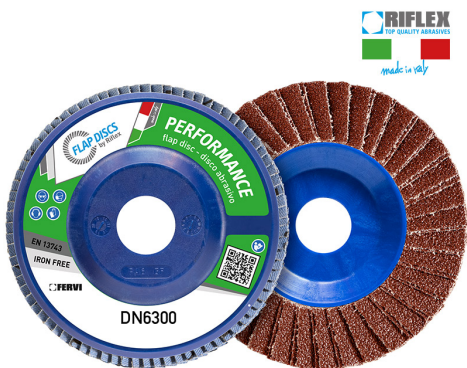

ART. DN6300.215
DISCO LAMELLARE PERFORMANCE DUAL FLAP

€2,22

Dimensioni	115 x 22 mm
Grana	80
Max rpm	13300
Pack	10
Peso lordo	0,14 kg
Codice EAN	8012667307103

Corindone

Nylon

Doppia