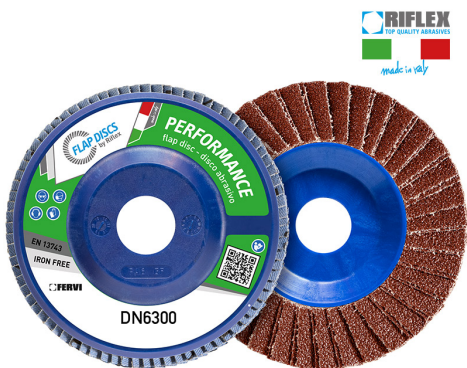

ART. DN6300.214

DISCO LAMELLARE PERFORMANCE DUAL FLAP

€2,22

Dimensioni	115 x 22 mm
Grana	60
Max rpm	13300
Pack	10
Peso lordo	0,14 kg
Codice EAN	8012667307097

Corindone

Nylon

Doppia