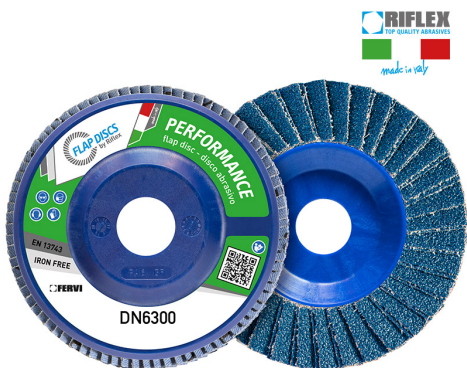

**ART. DN6300.125**  
DISCO LAMELLARE PERFORMANCE DUAL FLAP

€2,85

Dimensioni	125 x 22 mm
Grana	80
Max rpm	12250
Pack	10
Peso lordo	0,14 kg
Codice EAN	8012667307042