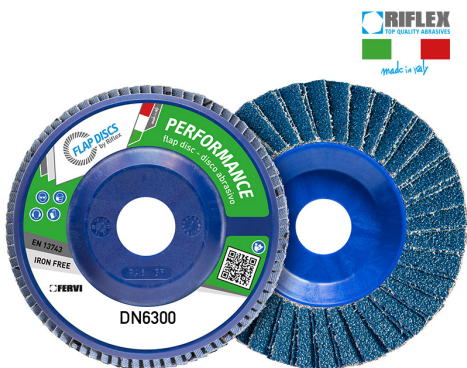

ART. DN6300.124

DISCO LAMELLARE PERFORMANCE DUAL FLAP

€2,85

Dimensioni	125 x 22 mm
Grana	60
Max rpm	12250
Pack	10
Peso lordo	0,14 kg
Codice EAN	8012667307035