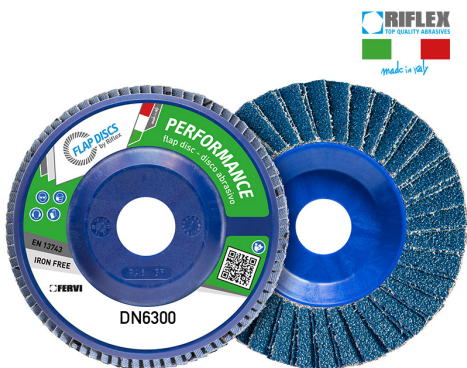

ART. DN6300.117
DISCO LAMELLARE PERFORMANCE DUAL FLAP

€2,33

Dimensioni	115 x 22 mm
Grana	120
Max rpm	13300
Pack	10
Peso lordo	0,14 kg
Codice EAN	8012667307011