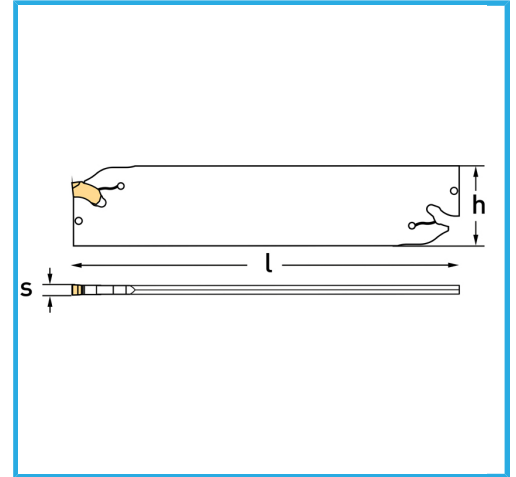

€81,30
~~€104,00~~

Contenuto del set

S

h

l

Inserto (non incluso)

Peso lordo

Dimensioni imballo

Codice EAN

1 Pz SGTBK16 - 1 Pz SGIH26/2 - 1 Pz
SGIH26/3

2 - 3 mm

25.75 mm

109 mm

GCMX2N - GCMX3N

0,75 kg

110x50x50 h mm

8012667306137

Scatola

Satinata

Nichelata

Esterna