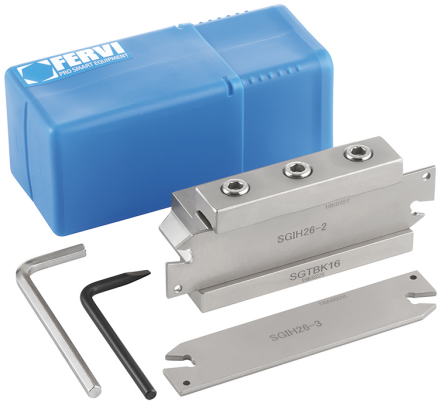

€81,30
~~€104,00~~

Contenuto del set

S

h

l

Inserto (non incluso)

Peso lordo

Dimensioni imballo

Codice EAN

1 Pz SGTBK16 - 1 Pz SGIH26/2 - 1 Pz
SGIH26/3

2 - 3 mm

25.75 mm

109 mm

GCMX2N - GCMX3N

0,75 kg

110x50x50 h mm

8012667306137

Scatola

Satinata

Nichelata

Esterna