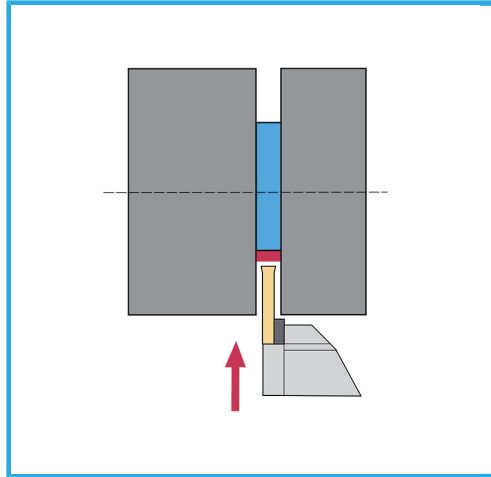

€81,30
~~€104,00~~

Contenuto del set

S

h

l

Inserto (non incluso)

Peso lordo

Dimensioni imballo

Codice EAN

1 Pz SGTBK16 - 1 Pz SGIH26/2 - 1 Pz
SGIH26/3

2 - 3 mm

25.75 mm

109 mm

GCMX2N - GCMX3N

0,75 kg

110x50x50 h mm