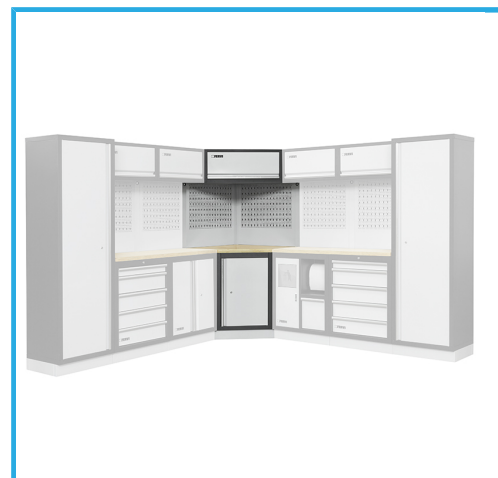

LA SOLUCIÓN ÓPTIMA PARA AMUEBLAR SU TALLER, SU GARAJE O SU RACING ESQUINA.

€1.270,00

Dimensiones

864 x 864 x 2000h mm

Peso bruto

130,00 kg

Codigo de barras

8012667307509

Incluido En El Precio

2 CONECTORES DE PANELS PERFORADOS [A007/07]
2 PERFILES PARA PANEL PERFORADO [A007/11]
2 PANELES PERFORADOS PARA ANGULO [A007/12]
1 ARMARIO ANGULAR COLGANTE [A007/13]
1 MESA DE MADERA PARA ANGULO [A007/14]
1 ARMARIO BAJO AD ANGULO [A007/15]