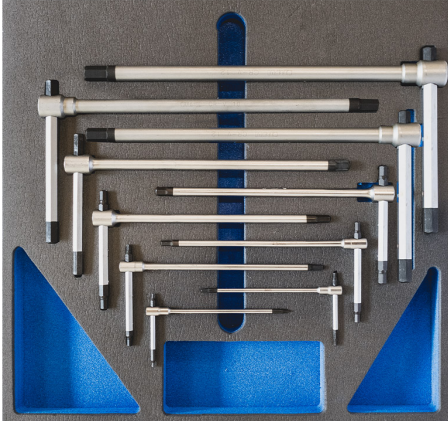

ART. TM01/008

JUEGO DE LLAVES DE 6 CARAS MACHO EN "T" EN BANDEJA

BANDEJA TROQUELADA EN POLIETILENO BI-COLOR GRIS - AZUL DE 4 CAPAS, COMPLETA CON JUEGO DE HERRAMIENTAS.

€168,00

Dimensiones

376 x 405 x 33 mm

Medidas

2 - 3 - 4 - 5 - 6 - 7 - 8 - 9 - 10 - 12 - 14 mm

Artículos incluidos

0400/..

Peso bruto

2,96 kg

Código de barras

8012667309084

Cr-V

-

Cromado

11 Pcs