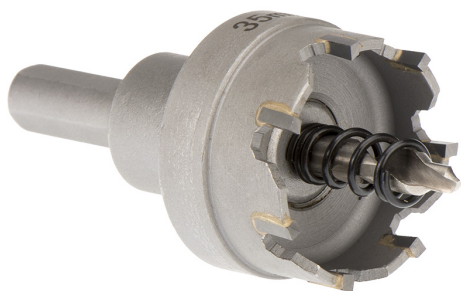

CON CHIP LATERAL Y TALADRO CENTRAL. PROFUNDIDAD MÁXIMA DE CORTE 5MM.

€15,00

Ø	17 mm
h	28 mm
d	10 mm
L	50 mm
Rosca	-
Peso bruto	0,09 kg
Codigo de barras	8012667314149

Colgante

C45

HM