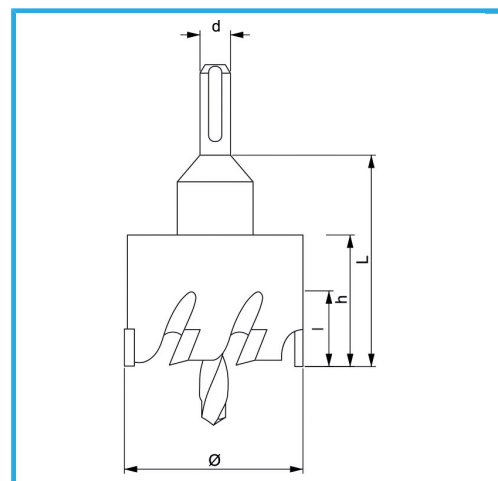

CON CHIP LATERAL Y TALADRO CENTRAL. PROFUNDIDAD MÁXIMA DE CORTE 5MM.

€15,00

Ø	17 mm
h	28 mm
d	10 mm
L	50 mm
Rosca	-
Peso bruto	0,09 kg
Codigo de barras	8012667314149

Colgante

C45

HM