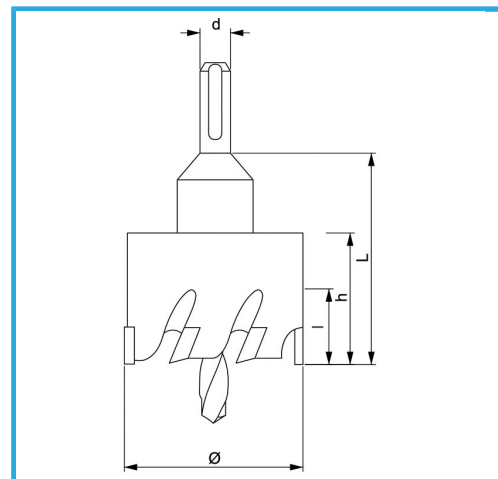

CON CHIP LATERAL Y TALADRO CENTRAL. PROFUNDIDAD MÁXIMA DE CORTE 5MM.

€17,90

Ø	20 mm
h	28 mm
d	10 mm
L	50 mm
Rosca	-
Peso bruto	0,11 kg
Codigo de barras	8012667314170

Colgante

C45

HM