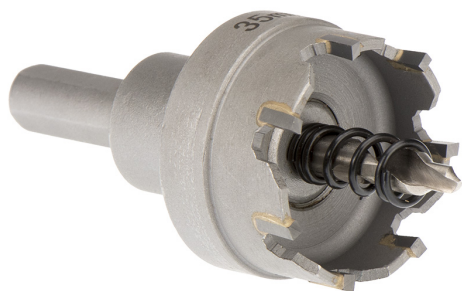

CON CHIP LATERAL Y TALADRO CENTRAL. PROFUNDIDAD MÁXIMA DE CORTE 5MM.

€17,90

Ø	20 mm
h	28 mm
d	10 mm
L	50 mm
Rosca	-
Peso bruto	0,11 kg
Codigo de barras	8012667314170

Colgante

C45

HM