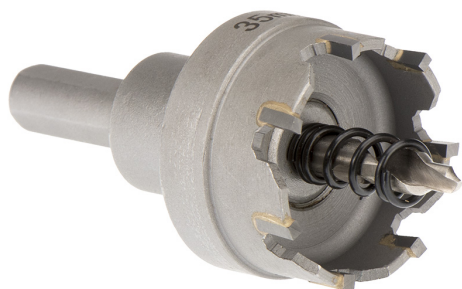

CON CHIP LATERAL Y TALADRO CENTRAL. PROFUNDIDAD MÁXIMA DE CORTE 5MM.

€18,70

Ø	21 mm
h	28 mm
d	10 mm
L	50 mm
Rosca	-
Peso bruto	0,11 kg
Codigo de barras	8012667314187

Colgante

C45

HM