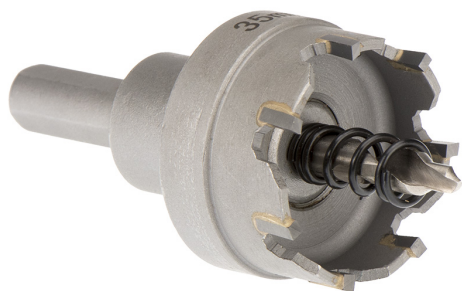

CON CHIP LATERAL Y TALADRO CENTRAL. PROFUNDIDAD MÁXIMA DE CORTE 5MM.

€20,60

ø	23 mm
h	28 mm
d	10 mm
L	50 mm
Rosca	M12 x 1,25
Peso bruto	0,10 kg
Codigo de barras	8012667314200

Colgante

C45

HM