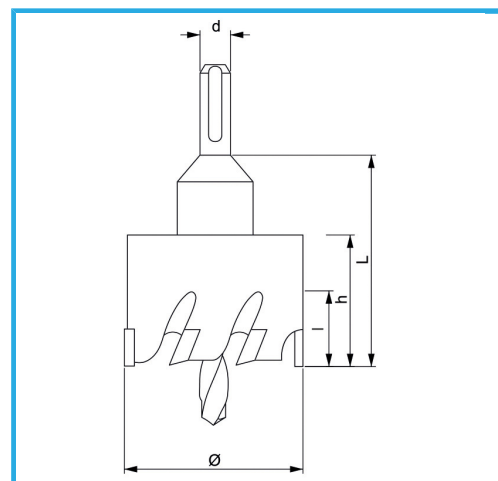

CON CHIP LATERAL Y TALADRO CENTRAL. PROFUNDIDAD MÁXIMA DE CORTE 5MM.

€20,60

ø	23 mm
h	28 mm
d	10 mm
L	50 mm
Rosca	M12 x 1,25
Peso bruto	0,10 kg
Codigo de barras	8012667314200

Colgante

C45

HM