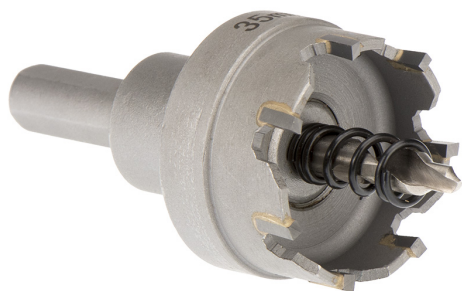

CON CHIP LATERAL Y TALADRO CENTRAL. PROFUNDIDAD MÁXIMA DE CORTE 5MM.

€23,40

Ø	26 mm
h	28 mm
d	10 mm
L	50 mm
Rosca	M12 x 1,25
Peso bruto	0,12 kg
Codigo de barras	8012667314231

Colgante

C45

HM