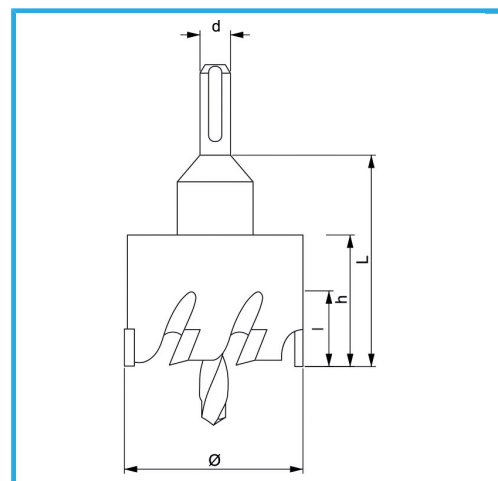

CON CHIP LATERAL Y TALADRO CENTRAL. PROFUNDIDAD MÁXIMA DE CORTE 5MM.

€23,40

Ø	26 mm
h	28 mm
d	10 mm
L	50 mm
Rosca	M12 x 1,25
Peso bruto	0,12 kg
Codigo de barras	8012667314231

Colgante

C45

HM