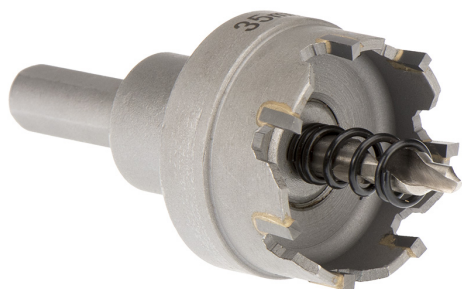

CON CHIP LATERAL Y TALADRO CENTRAL. PROFUNDIDAD MÁXIMA DE CORTE 5MM.

€24,40

Ø	27 mm
h	28 mm
d	10 mm
L	50 mm
Rosca	M12 x 1,25
Peso bruto	0,12 kg
Codigo de barras	8012667314248

Colgante

C45

HM