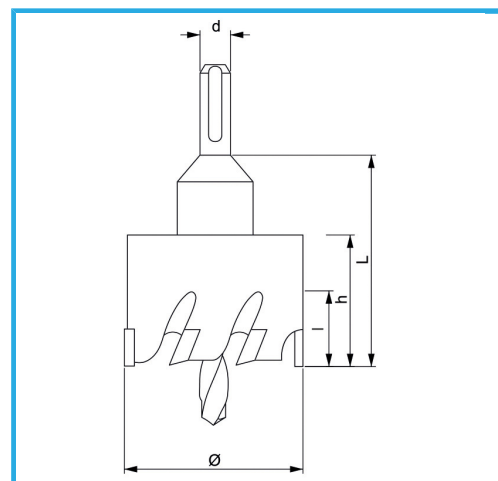

CON CHIP LATERAL Y TALADRO CENTRAL. PROFUNDIDAD MÁXIMA DE CORTE 5MM.

€24,40

Ø	27 mm
h	28 mm
d	10 mm
L	50 mm
Rosca	M12 x 1,25
Peso bruto	0,12 kg
Codigo de barras	8012667314248

Colgante

C45

HM