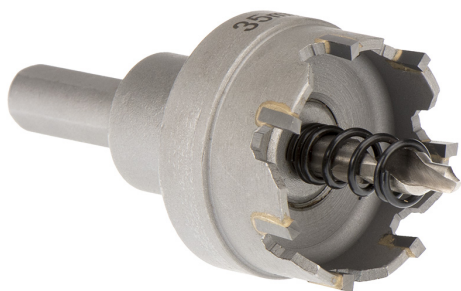

CON CHIP LATERAL Y TALADRO CENTRAL. PROFUNDIDAD MÁXIMA DE CORTE 5MM.

€27,20

Ø	30 mm
h	28 mm
d	10 mm
L	50 mm
Rosca	M12 x 1,25
Peso bruto	0,14 kg
Codigo de barras	8012667314279

Colgante

C45

HM