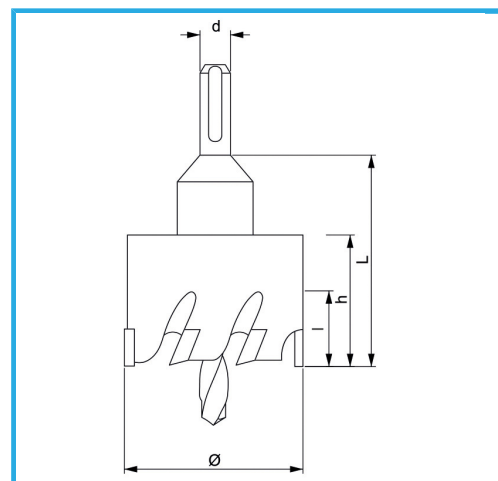

CON CHIP LATERAL Y TALADRO CENTRAL. PROFUNDIDAD MÁXIMA DE CORTE 5MM.

€27,20

Ø	30 mm
h	28 mm
d	10 mm
L	50 mm
Rosca	M12 x 1,25
Peso bruto	0,14 kg
Codigo de barras	8012667314279

Colgante

C45

HM