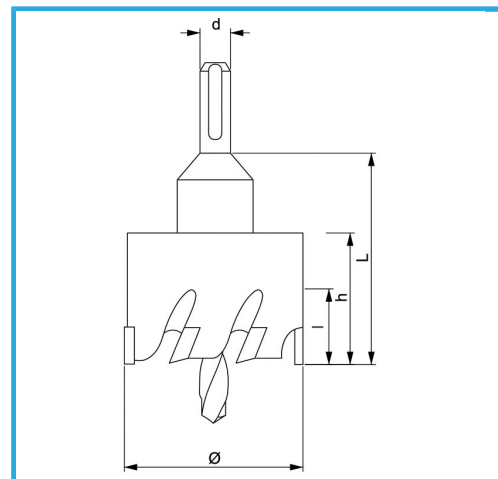

CON CHIP LATERAL Y TALADRO CENTRAL. PROFUNDIDAD MÁXIMA DE CORTE 5MM.

€28,00

Ø	31 mm
h	28 mm
d	10 mm
L	50 mm
Rosca	M12 x 1,25
Peso bruto	0,14 kg
Codigo de barras	8012667314286

Colgante

C45

HM