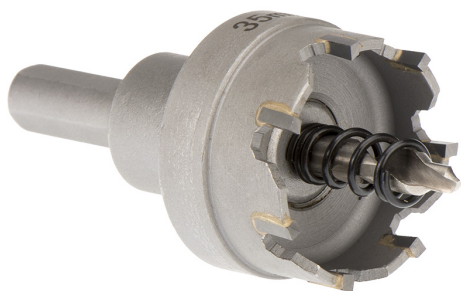

CON CHIP LATERAL Y TALADRO CENTRAL. PROFUNDIDAD MÁXIMA DE CORTE 5MM.

€28,00

Ø	31 mm
h	28 mm
d	10 mm
L	50 mm
Rosca	M12 x 1,25
Peso bruto	0,14 kg
Codigo de barras	8012667314286

Colgante

C45

HM