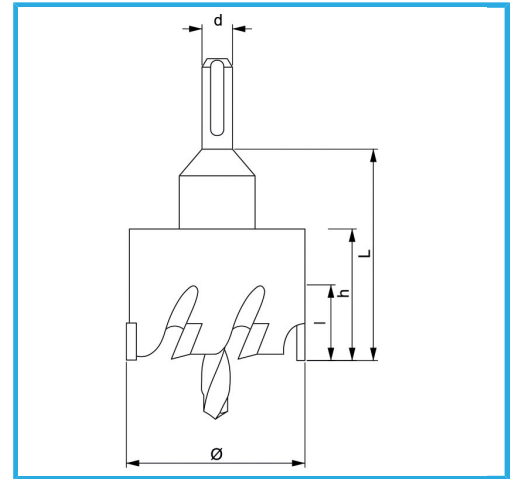

CON CHIP LATERAL Y TALADRO CENTRAL. PROFUNDIDAD MÁXIMA DE CORTE 5MM.

€31,80

Ø	35 mm
h	28 mm
d	10 mm
L	50 mm
Rosca	M14 x 1,5
Peso bruto	0,15 kg
Codigo de barras	8012667314323

Colgante

C45

HM