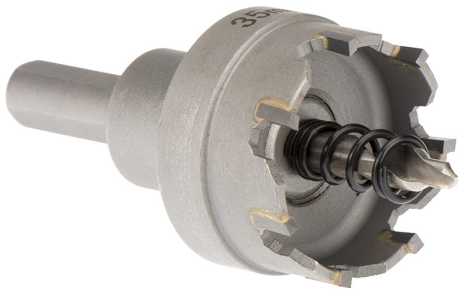

CON CHIP LATERAL Y TALADRO CENTRAL. PROFUNDIDAD MÁXIMA DE CORTE 5MM.

€31,80

Ø	35 mm
h	28 mm
d	10 mm
L	50 mm
Rosca	M14 x 1,5
Peso bruto	0,15 kg
Codigo de barras	8012667314323

Colgante

C45

HM