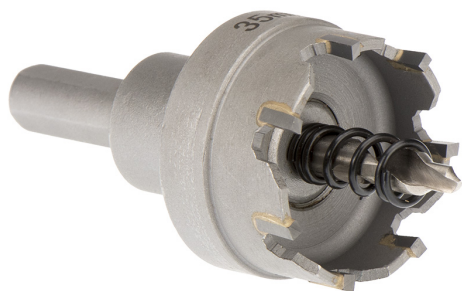

CON CHIP LATERAL Y TALADRO CENTRAL. PROFUNDIDAD MÁXIMA DE CORTE 5MM.

€32,80

Ø	36 mm
h	35 mm
d	10 mm
L	55 mm
Rosca	M14 x 1,5
Peso bruto	0,18 kg
Codigo de barras	8012667314330

Colgante

C45

HM