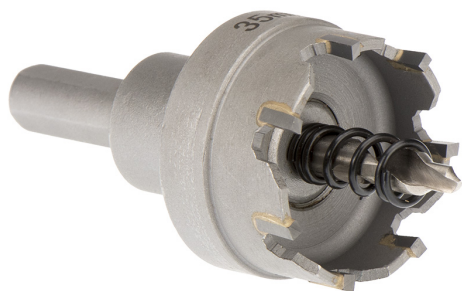

CON CHIP LATERAL Y TALADRO CENTRAL. PROFUNDIDAD MÁXIMA DE CORTE 5MM.

€33,70

Ø	37 mm
h	28 mm
d	10 mm
L	50 mm
Rosca	M14 x 1,5
Peso bruto	0,18 kg
Codigo de barras	8012667314347

Colgante

C45

HM