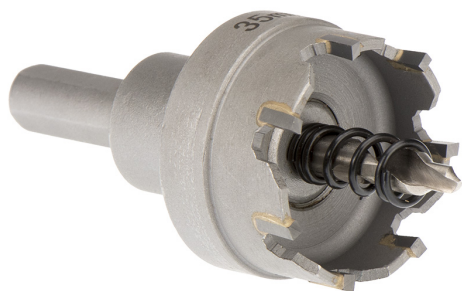

CON CHIP LATERAL Y TALADRO CENTRAL. PROFUNDIDAD MÁXIMA DE CORTE 5MM.

€38,70

Ø	43 mm
h	28 mm
d	10 mm
L	50 mm
Rosca	M14 x 1,5
Peso bruto	0,21 kg
Codigo de barras	8012667314408

Colgante

C45

HM