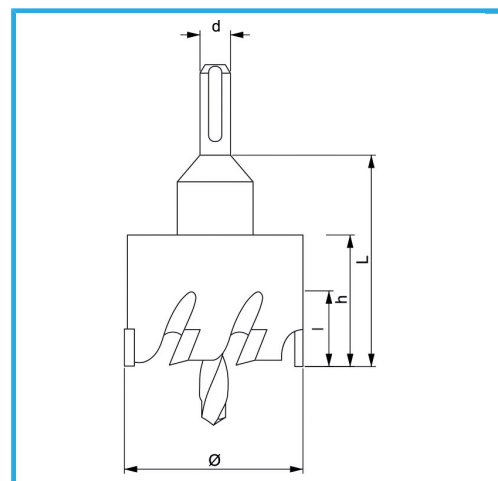

CON CHIP LATERAL Y TALADRO CENTRAL. PROFUNDIDAD MÁXIMA DE CORTE 5MM.

€38,70

Ø	43 mm
h	28 mm
d	10 mm
L	50 mm
Rosca	M14 x 1,5
Peso bruto	0,21 kg
Codigo de barras	8012667314408

Colgante

C45

HM