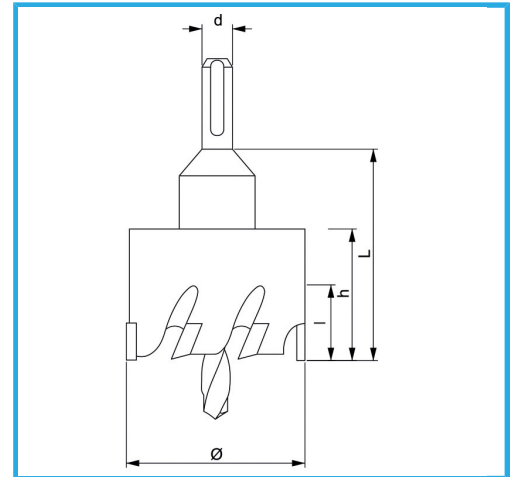

CON CHIP LATERAL Y TALADRO CENTRAL. PROFUNDIDAD MÁXIMA DE CORTE 5MM.

€41,20

Ø	46 mm
h	28 mm
d	10 mm
L	50 mm
Rosca	M14 x 1,5
Peso bruto	0,23 kg
Codigo de barras	8012667314439

Colgante

C45

HM