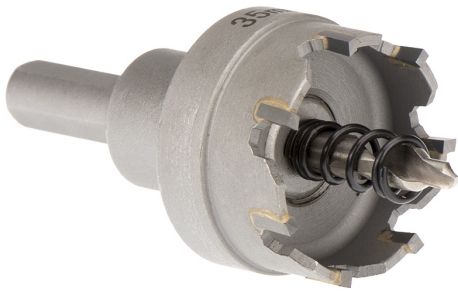

CON CHIP LATERAL Y TALADRO CENTRAL. PROFUNDIDAD MÁXIMA DE CORTE 5MM.

€41,20

Ø	46 mm
h	28 mm
d	10 mm
L	50 mm
Rosca	M14 x 1,5
Peso bruto	0,23 kg
Codigo de barras	8012667314439

Colgante

C45

HM