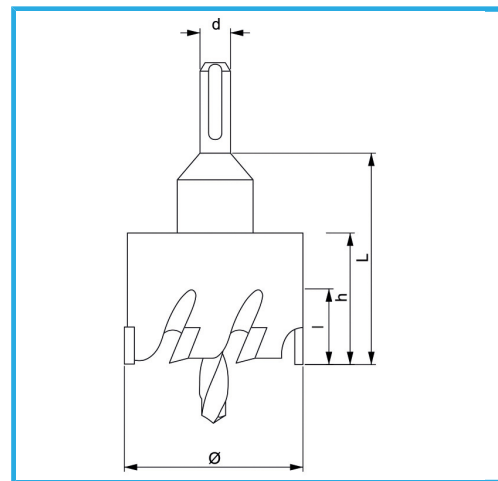

CON CHIP LATERAL Y TALADRO CENTRAL. PROFUNDIDAD MÁXIMA DE CORTE 5MM.

€42,10

| | |
|------------------|---------------|
| Ø | 47 mm |
| h | 28 mm |
| d | 10 mm |
| L | 50 mm |
| Rosca | M14 x 1,5 |
| Peso bruto | 0,23 kg |
| Codigo de barras | 8012667314446 |