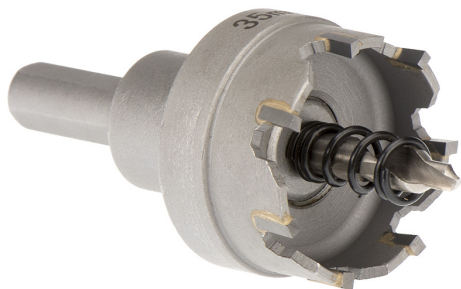

CON CHIP LATERAL Y TALADRO CENTRAL. PROFUNDIDAD MÁXIMA DE CORTE 5MM.

€42,10

| | |
|------------------|---------------|
| Ø | 47 mm |
| h | 28 mm |
| d | 10 mm |
| L | 50 mm |
| Rosca | M14 x 1,5 |
| Peso bruto | 0,23 kg |
| Codigo de barras | 8012667314446 |

Colgante

C45

HM