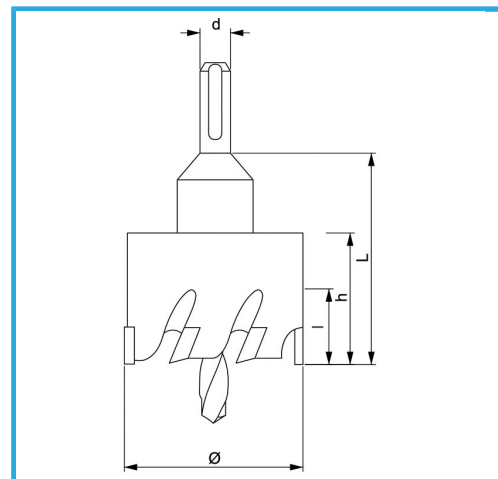

CON CHIP LATERAL Y TALADRO CENTRAL. PROFUNDIDAD MÁXIMA DE CORTE 5MM.

€47,80

ø	53 mm
h	28 mm
d	12 mm
L	50 mm
Rosca	M16 x 1,5
Peso bruto	0,27 kg
Codigo de barras	8012667314507

Colgante

C45

HM