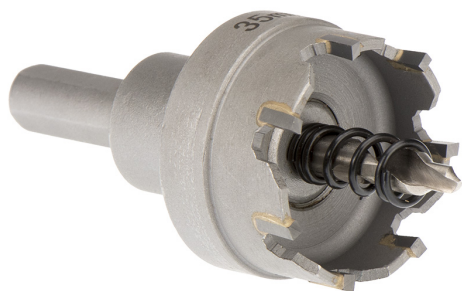

CON CHIP LATERAL Y TALADRO CENTRAL. PROFUNDIDAD MÁXIMA DE CORTE 5MM.

€47,80

ø	53 mm
h	28 mm
d	12 mm
L	50 mm
Rosca	M16 x 1,5
Peso bruto	0,27 kg
Codigo de barras	8012667314507

Colgante

C45

HM