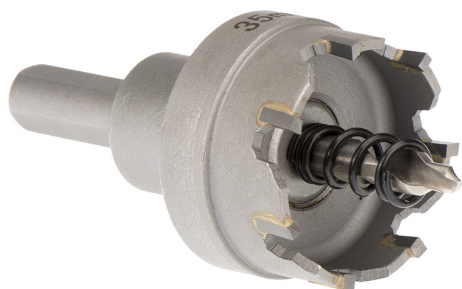

CON CHIP LATERAL Y TALADRO CENTRAL. PROFUNDIDAD MÁXIMA DE CORTE 5MM.

€51,50

ø	57 mm
h	28 mm
d	12 mm
L	50 mm
Rosca	M16 x 1,5
Peso bruto	0,34 kg
Codigo de barras	8012667314545

Colgante

C45

HM