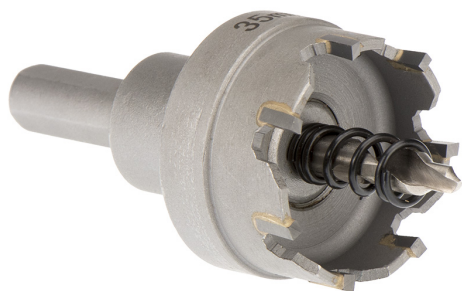

CON CHIP LATERAL Y TALADRO CENTRAL. PROFUNDIDAD MÁXIMA DE CORTE 5MM.

€53,30

Ø	59 mm
h	28 mm
d	12 mm
L	50 mm
Rosca	M16 x 1,5
Peso bruto	0,34 kg
Codigo de barras	8012667314569

Colgante

C45

HM