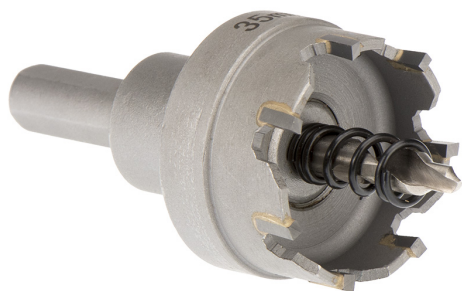

CON CHIP LATERAL Y TALADRO CENTRAL. PROFUNDIDAD MÁXIMA DE CORTE 5MM.

€54,20

Ø	60 mm
h	35 mm
d	10 mm
L	55 mm
Rosca	M16 x 1,5
Peso bruto	0,35 kg
Codigo de barras	8012667314576

Colgante

C45

HM