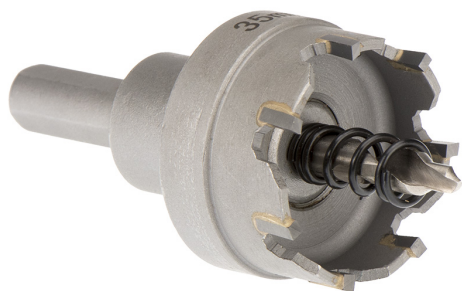

CON CHIP LATERAL Y TALADRO CENTRAL. PROFUNDIDAD MÁXIMA DE CORTE 5MM.

€71,10

Ø	75 mm
h	28 mm
d	12 mm
L	50 mm
Rosca	M16 x 1,5
Peso bruto	0,50 kg
Codigo de barras	8012667314699

Colgante

C45

HM