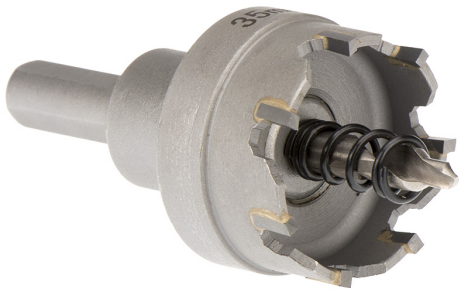

CON CHIP LATERAL Y TALADRO CENTRAL. PROFUNDIDAD MÁXIMA DE CORTE 5MM.

€86,00

Ø	90 mm
h	28 mm
d	12 mm
L	50 mm
Rosca	M16 x 1,5
Peso bruto	0,64 kg
Codigo de barras	8012667314637

Colgante

C45

HM