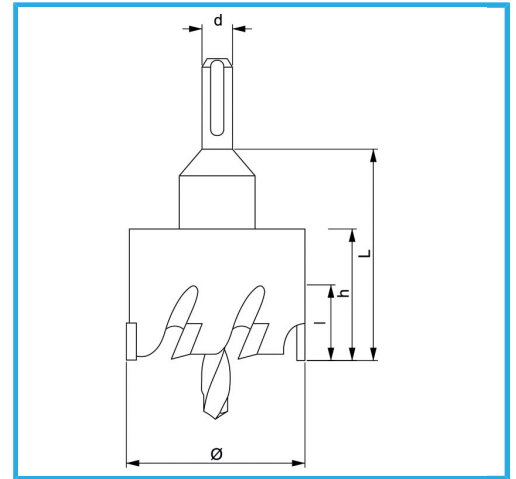

CON CHIP LATERAL Y TALADRO CENTRAL. PROFUNDIDAD MÁXIMA DE CORTE 5MM.

€86,00

Ø	90 mm
h	28 mm
d	12 mm
L	50 mm
Rosca	M16 x 1,5
Peso bruto	0,64 kg
Codigo de barras	8012667314637

Colgante

C45

HM