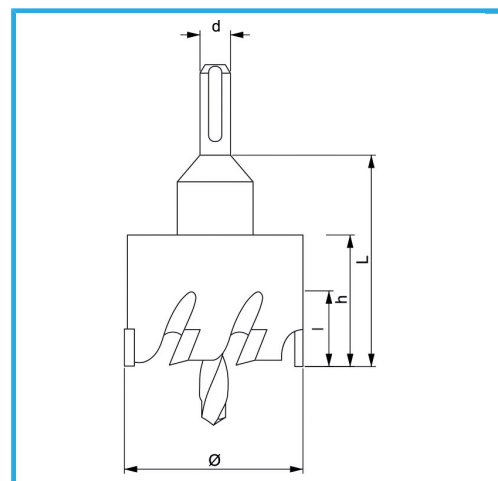

CON CHIP LATERAL Y TALADRO CENTRAL. PROFUNDIDAD MÁXIMA DE CORTE 5MM.

€90,70

Ø	95 mm
h	28 mm
d	12 mm
L	50 mm
Rosca	M16 x 1,5
Peso bruto	0,55 kg
Codigo de barras	8012667314644

Colgante

C45

HM