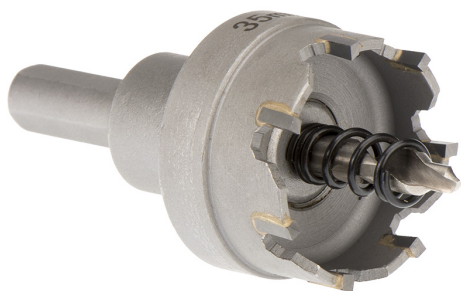

CON CHIP LATERAL Y TALADRO CENTRAL. PROFUNDIDAD MÁXIMA DE CORTE 5MM.

€90,70

Ø	95 mm
h	28 mm
d	12 mm
L	50 mm
Rosca	M16 x 1,5
Peso bruto	0,55 kg
Codigo de barras	8012667314644

Colgante

C45

HM